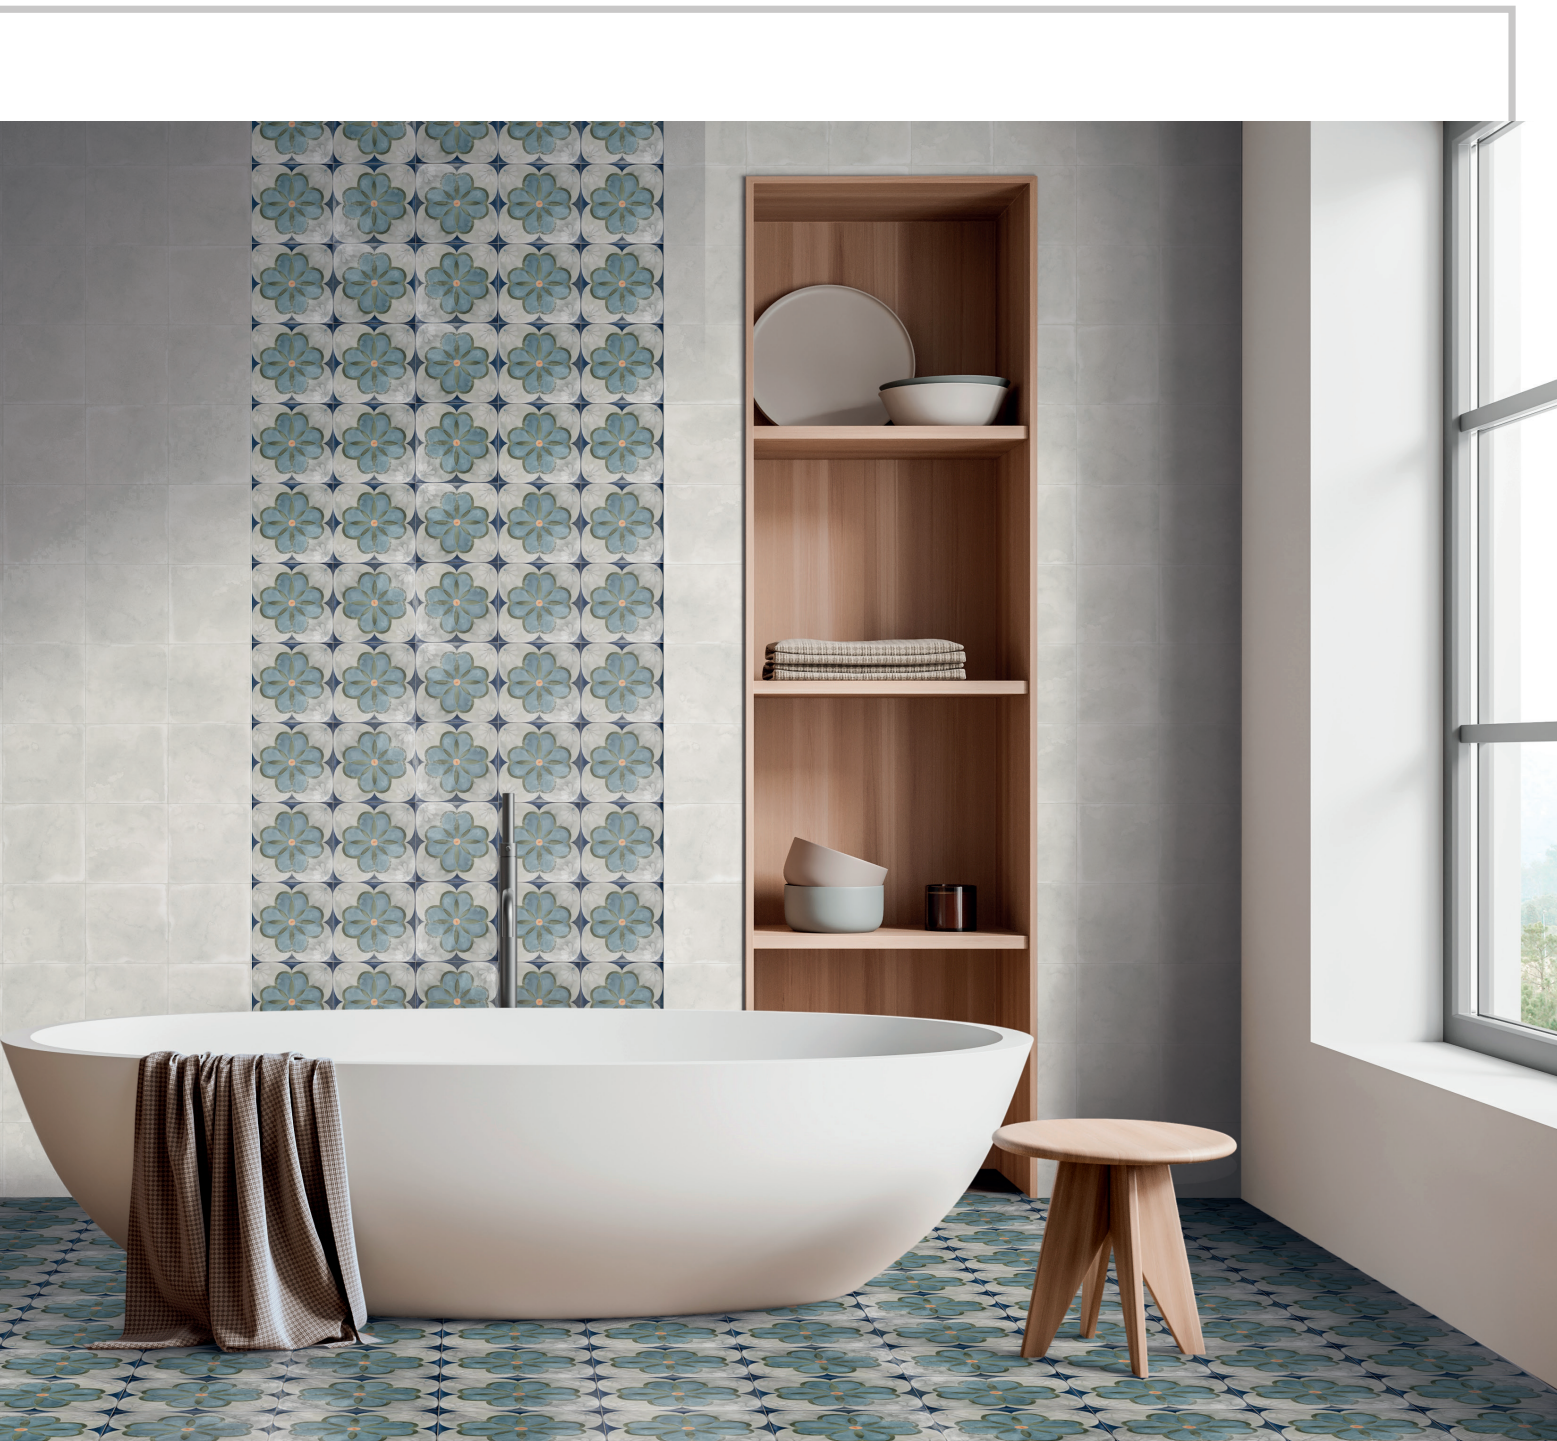

Veranda

A pop of color

VERANDA - Cottage White - Liena - 15x15 cm / 6"x6"

www.nandatiles.es

VERANDA - Lisa - 15x15 cm / 6"x6"

Tel. (+34) 964 33 65 80 info@nandatiles.es www.nandatiles.es
Pol. Ind. El Palmeral - Camí Miralcamp 137 - 12200 - Onda (Castellón) Spain

nanda tiles

Veranda

nanda tiles

Veranda

Indoor - outdoor porcelain; home, pool and garden collection for walls and floors.

VERANDA - Laguna Blue - Belia - 15x15 cm / 6"x6"

VERANDA - Belia - 15x15 cm / 6"x6"

VERANDA - Maresa - 15x15 cm / 6"x6"

Veranda

FORMATO 15x15 cm
SIZE 6"x6"

Revestimiento / pavimento
Glazed porcelain wall and floor tile

Cottage White

Laguna Blue

Liena

Maresa